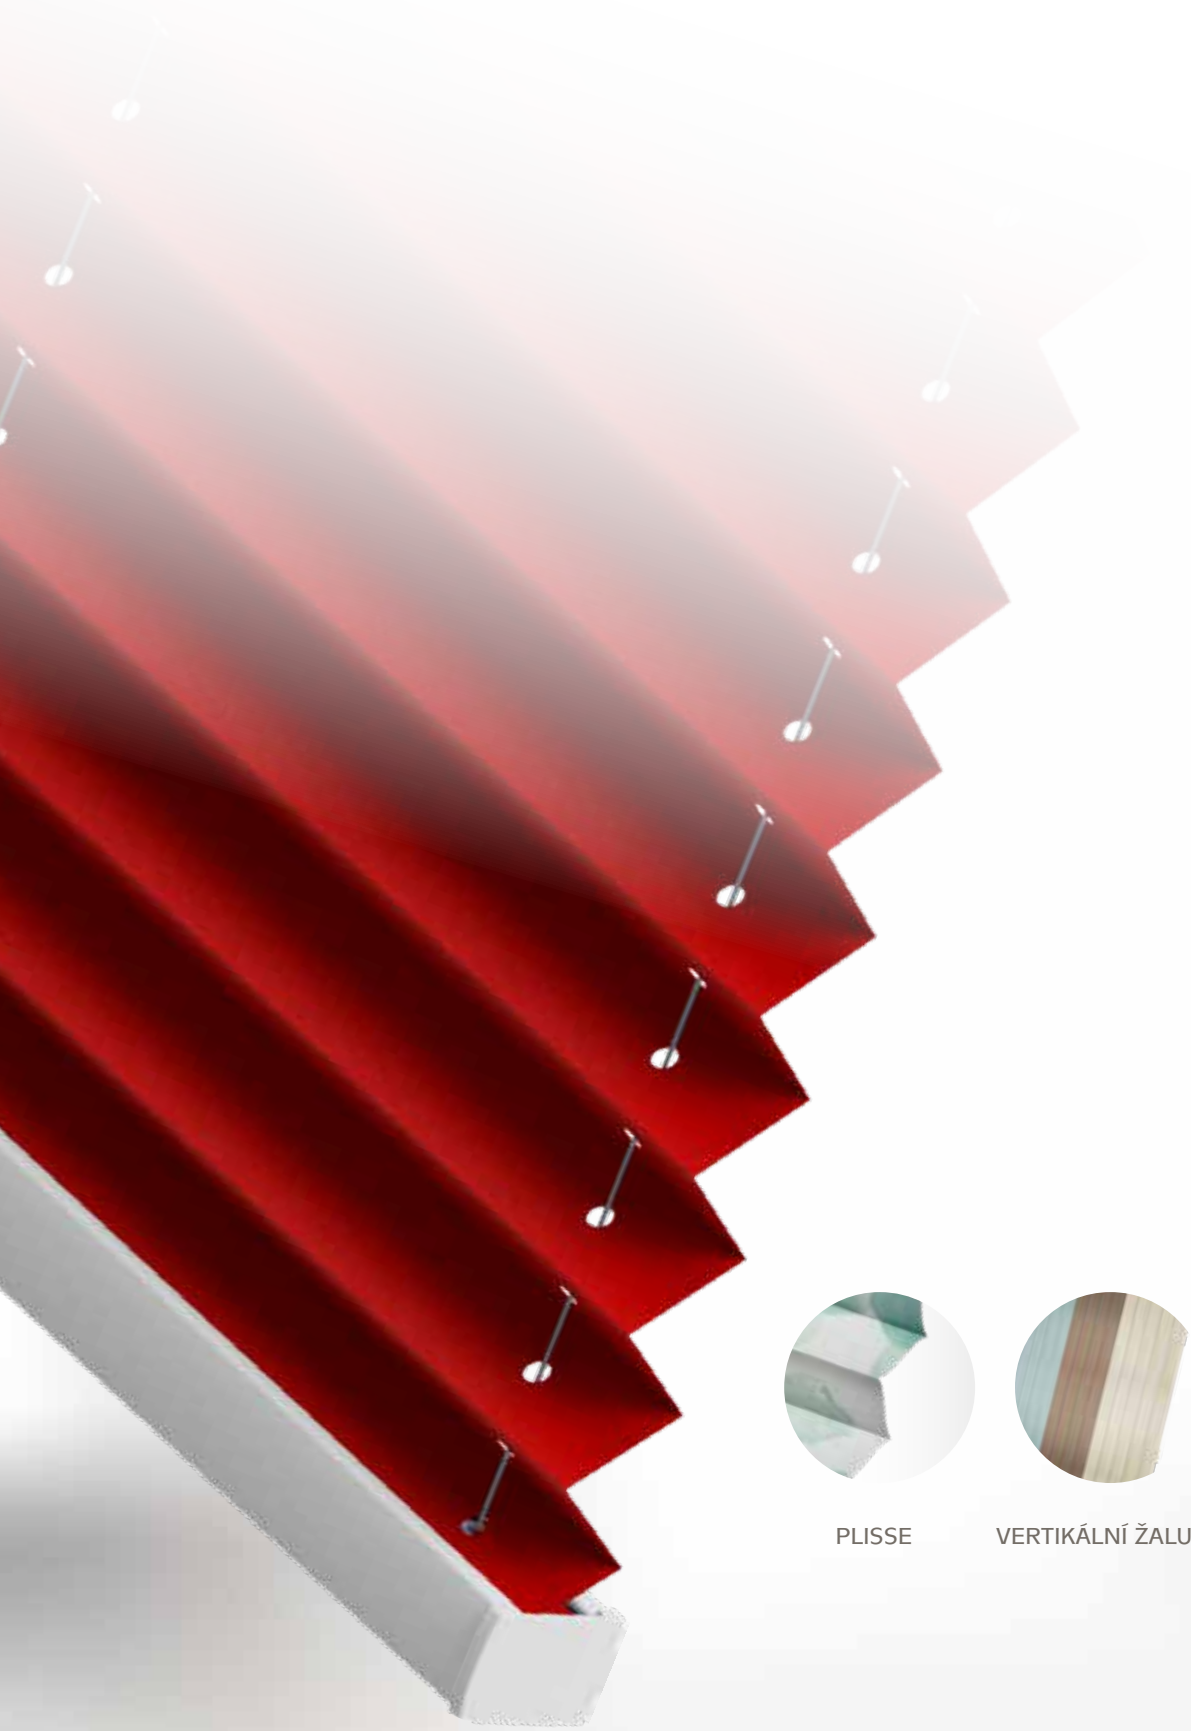

# DESIGN V INTERIÉRU

PLISSE

VERTIKÁLNÍ ŽALUZIE

JAPONSKÉ STĚNY

*... nádech intimity.*

# PLISSE VERTIKÁLNÍ ŽALUZIE JAPONSKÉ STĚNY

Bud'te netradiční a zvolte originální alternativu k interiérovým roletám a žaluziím. Skládané látkové žaluzie plisse, vertikální žaluzie nebo japonské stěny Váš interiér zútulní, doplní o moderní a elegantní prvek, ale také ochrání před ostrým světlem a nežádoucími pohledy.