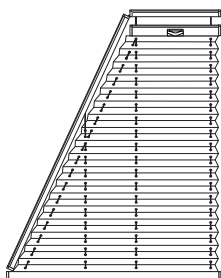

## Barevné provedení profilů

## Variety provedení

Ukázka vybraných typů plisse:

PLISSE S BOČNÍM VEDENÍM

PLISSE VOLNĚ VISÍCÍ

PLISSE ZIMNÍ ZAHRADY

STŘEŠNÍ PLISSE

PLISSE TVARY SD A SR