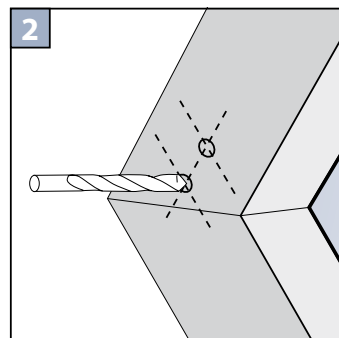

Uchycení na křídlo úhelníkem
Winkelmontage
Face fixing
Montaż frontalny (nawierzchniowy)

Монтаж на проем
Montage en angle
Montaggio ad angolo