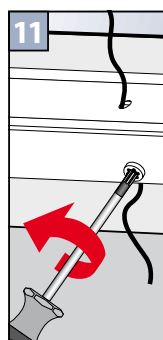

Horní upevnění  
Falzmontage  
Top fixing  
Montaż w świetle szyby

Монтаж в проем  
Montaggio superiore  
Montage supérieur

2,2 mm Ø 2,0 mm Ø 1,5 mm Ø

Uchycení na křídlo úhelníkem  
 Winkelmontage  
 Face fixing  
 Montaż frontalny (nawierzchniowy)