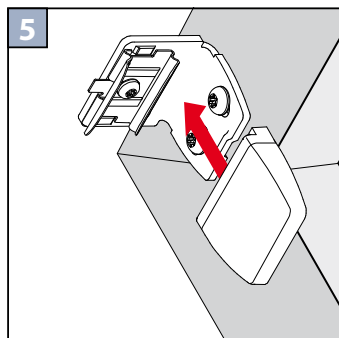

Uchycení na křídlo úhelníkem
Winkelmontage
Face fixing
Montaż frontalny (nawierzchniowy)

Монтаж на проем
Montage en angle
Montaggio ad angolo