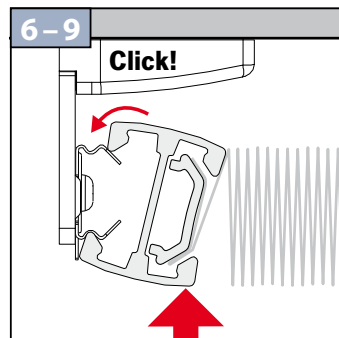

Uchycení na křídlo úhelníkem
Winkelmontage
Face fixing
Montaż frontalny (nawierzchniowy)

Монтаж на проем
Montage en angle
Montaggio ad angolo