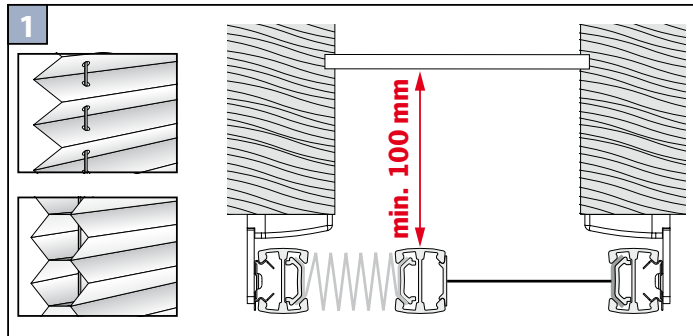

Uchycení na křídlo úhelníkem
Winkelmontage
Face fixing
Montaż frontalny (nawierzchniowy)

Монтаж на проем
Montage en angle
Montaggio ad angolo