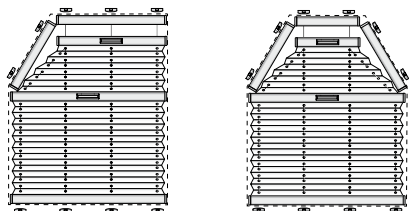

PL 41, PL 42

Důležité! tento návod je platný současně s instrukcemi na údržbu! • **Important!** ce manuel est valable en même temps que les instructions d'entretien!
Wichtig! Bitte mit der Pflegeanleitung aufbewahren! • **Important!** Please keep together with care instructions!
Ważne! Proszę przechowywać z instrukcją pielęgnacji! • **Внимание!** Хранить вместе с инструкцией по эксплуатации!
Importante! questo manuale è valido insieme alle istruzioni di manutenzione!