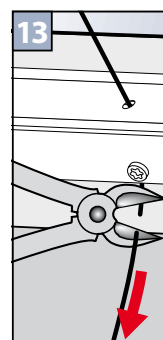

Horní upevnění  
Falzmontage  
Top fixing  
Montaż w świetle szyby

Монтаж в проем  
Montaggio superiore  
Montage supérieur

2,2 mm Ø 2,0 mm Ø 1,5 mm Ø

Uchycení na křídlo úhelníkem  
 Winkelmontage  
 Face fixing  
 Montaż frontalny (nawierzchniowy)