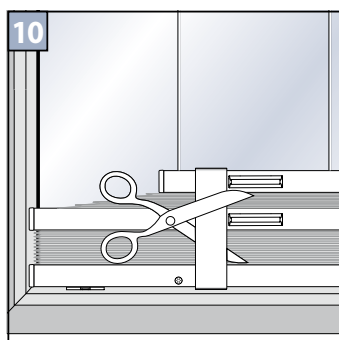

Horní upevnění  
Falzmontage  
Top fixing  
Montaż w świetle szyby

Монтаж в проем  
Montaggio superiore  
Montage supérieur

2,2 mm Ø 2,0 mm Ø 1,5 mm Ø

Uchycení na křídlo úhelníkem  
 Winkelmontage  
 Face fixing  
 Montaż frontalny (nawierzchniowy)