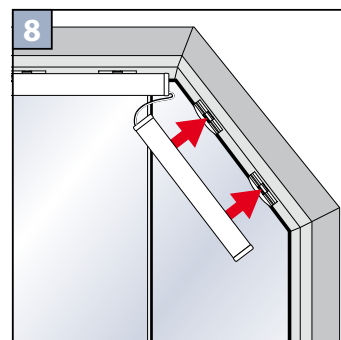

Horní upevnění  
Falzmontage  
Top fixing  
Montaż w świetle szyby

Монтаж в проем  
Montaggio superiore  
Montage supérieur

2,2 mm Ø 2,0 mm Ø 1,5 mm Ø

Uchycení na křídlo úhelníkem  
 Winkelmontage  
 Face fixing  
 Montaż frontalny (nawierzchniowy)