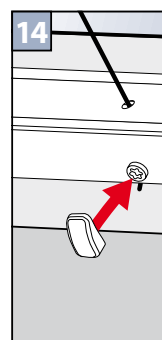

Horní upevnění  
Falzmontage  
Top fixing  
Montaż w świetle szyby

Монтаж в проем  
Montaggio superiore  
Montage supérieur

2,2 mm Ø 2,0 mm Ø 1,5 mm Ø

Uchycení na křídlo úhelníkem  
 Winkelmontage  
 Face fixing  
 Montaż frontalny (nawierzchniowy)