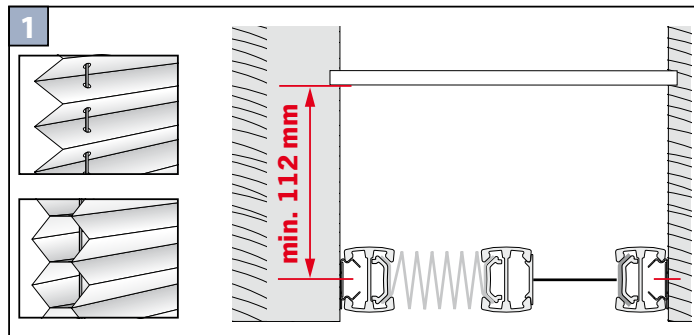

Horní upevnění  
Falzmontage  
Top fixing  
Montaż w świetle szyby

Монтаж в проем  
Montaggio superiore  
Montage supérieur

2,2 mm Ø 2,0 mm Ø 1,5 mm Ø

Uchycení na křídlo úhelníkem  
 Winkelmontage  
 Face fixing  
 Montaż frontalny (nawierzchniowy)