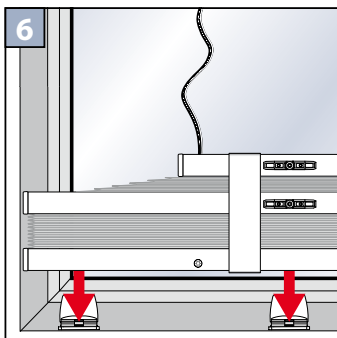

Uchycení na křídlo úhelníkem
Winkelmontage
Face fixing
Montaż frontalny (nawierzchniowy)

Монтаж на проем
Montage en angle
Montaggio ad angolo