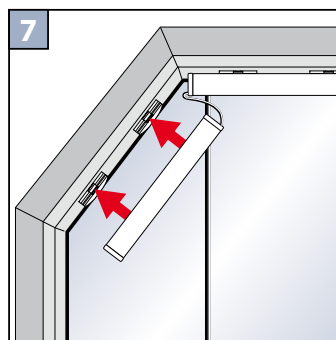

Horní upevnění  
Falzmontage  
Top fixing  
Montaż w świetle szyby

Монтаж в проем  
Montaggio superiore  
Montage supérieur

2,2 mm Ø 2,0 mm Ø 1,5 mm Ø

Uchycení na křídlo úhelníkem  
 Winkelmontage  
 Face fixing  
 Montaż frontalny (nawierzchniowy)