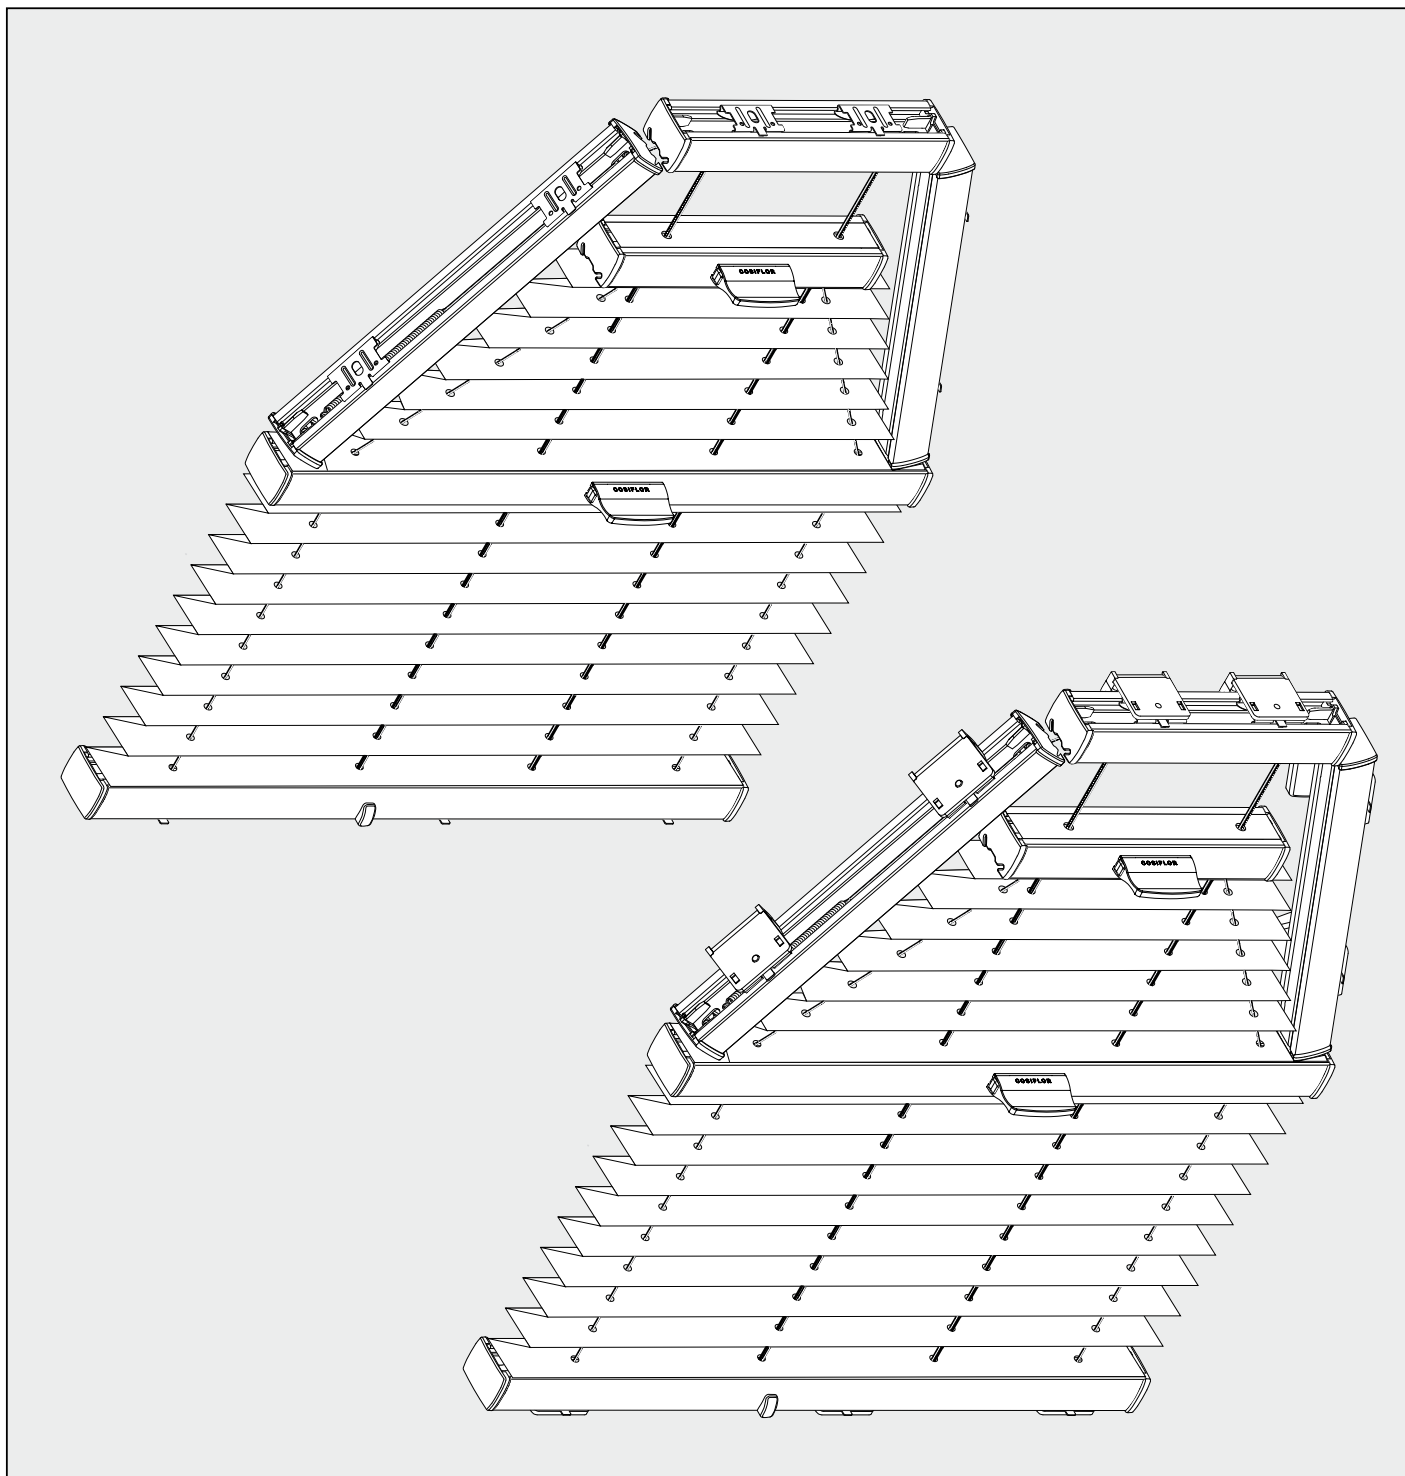

PL 41, PL 42

Důležité! tento návod je platný současně s instrukcemi na údržbu! • **Important!** ce manuel est valable en même temps que les instructions d'entretien!
Wichtig! Bitte mit der Pflegeanleitung aufbewahren! • **Important!** Please keep together with care instructions!
Ważne! Proszę przechowywać z instrukcją pielęgnacji! • **Внимание!** Хранить вместе с инструкцией по эксплуатации!
Importante! questo manuale è valido insieme alle istruzioni di manutenzione!