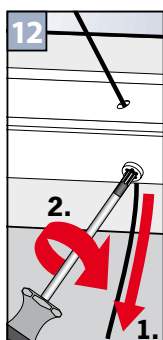

Horní upevnění  
Falzmontage  
Top fixing  
Montaż w świetle szyby

Монтаж в проем  
Montaggio superiore  
Montage supérieur

2,2 mm Ø 2,0 mm Ø 1,5 mm Ø

Uchycení na křídlo úhelníkem  
 Winkelmontage  
 Face fixing  
 Montaż frontalny (nawierzchniowy)