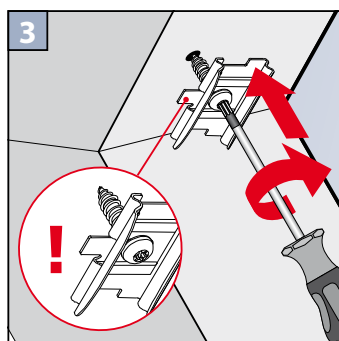

Horní upevnění  
Falzmontage  
Top fixing  
Montaż w świetle szyby

Монтаж в проем  
Montaggio superiore  
Montage supérieur

2,2 mm Ø 2,0 mm Ø 1,5 mm Ø

Uchycení na křídlo úhelníkem  
 Winkelmontage  
 Face fixing  
 Montaż frontalny (nawierzchniowy)