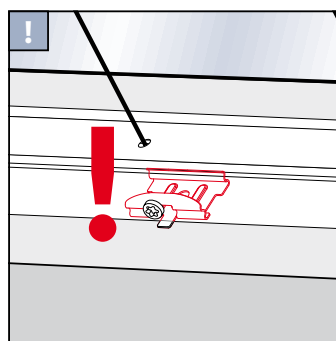

Horní upevnění  
Falzmontage  
Top fixing  
Montaż w świetle szyby

Монтаж в проем  
Montaggio superiore  
Montage supérieur

2,2 mm Ø 2,0 mm Ø 1,5 mm Ø

Uchycení na křídlo úhelníkem  
 Winkelmontage  
 Face fixing  
 Montaż frontalny (nawierzchniowy)