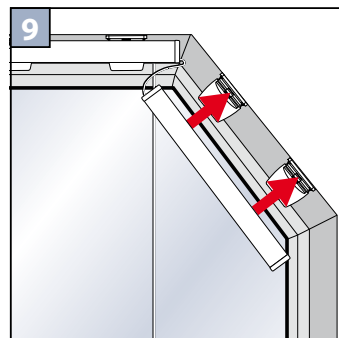

Uchycení na křídlo úhelníkem
Winkelmontage
Face fixing
Montaż frontalny (nawierzchniowy)

Монтаж на проем
Montage en angle
Montaggio ad angolo