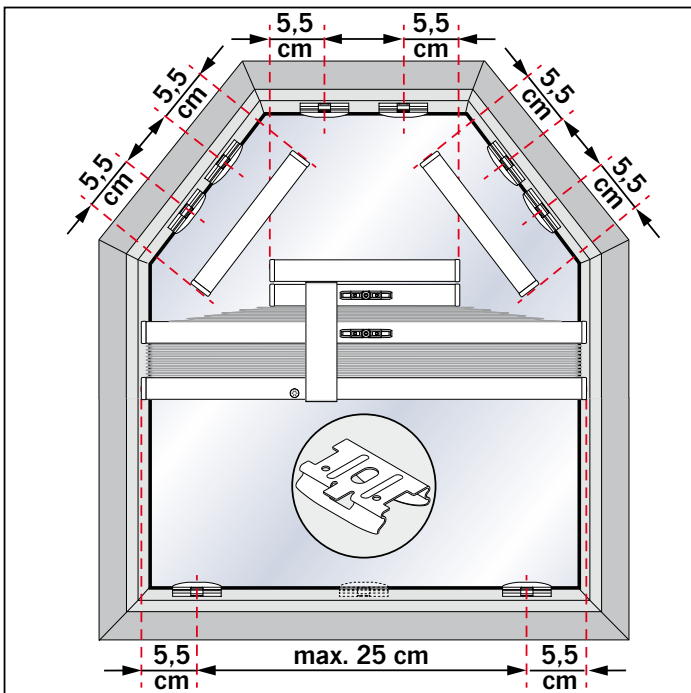

Horní upevnění  
Falzmontage  
Top fixing  
Montaż w świetle szyby

Монтаж в проем  
Montaggio superiore  
Montage supérieur

2,2 mm Ø 2,0 mm Ø 1,5 mm Ø

Uchycení na křídlo úhelníkem  
 Winkelmontage  
 Face fixing  
 Montaż frontalny (nawierzchniowy)