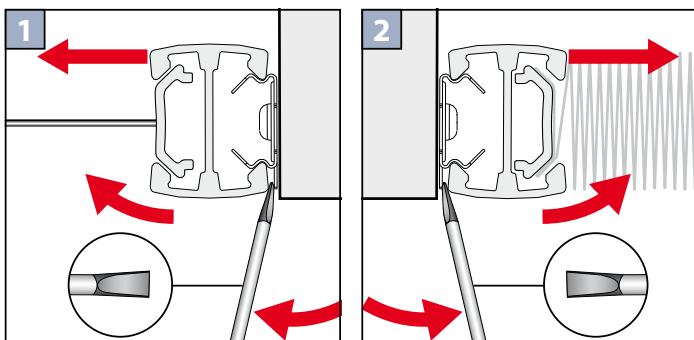

Horní upevnění  
Falzmontage  
Top fixing  
Montaż w świetle szyby

Монтаж в проем  
Montaggio superiore  
Montage supérieur

2,2 mm Ø 2,0 mm Ø 1,5 mm Ø

Uchycení na křídlo úhelníkem  
 Winkelmontage  
 Face fixing  
 Montaż frontalny (nawierzchniowy)

Монтаж на проем  
 Montage en angle  
 Montaggio ad angolo

**Demontáž • Demontage • Disassembly • Demontaż • Демонтаж • Smontaggio • Démontage**

Horní upevnění  
Falzmontage  
Top fixing  
Montaż w świetle szyby

Монтаж в проем  
Montaggio superiore  
Montage supérieur

Uchycení na křídlo úhelníkem  
Winkelmontage  
Face fixing  
Montaż frontalny (nawierzchniowy)

Монтаж на проем  
Montage en angle  
Montaggio ad angolo