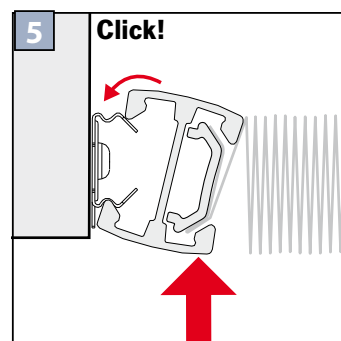

Horní upevnění  
Falzmontage  
Top fixing  
Montaż w świetle szyby

Монтаж в проем  
Montaggio superiore  
Montage supérieur

2,2 mm Ø 2,0 mm Ø 1,5 mm Ø

Uchycení na křídlo úhelníkem  
 Winkelmontage  
 Face fixing  
 Montaż frontalny (nawierzchniowy)