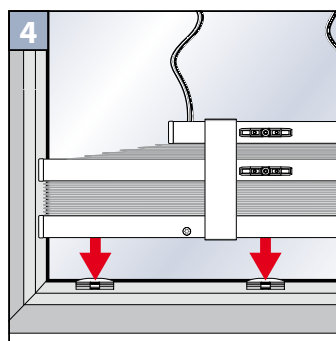

Horní upevnění  
Falzmontage  
Top fixing  
Montaż w świetle szyby

Монтаж в проем  
Montaggio superiore  
Montage supérieur

2,2 mm Ø 2,0 mm Ø 1,5 mm Ø

Uchycení na křídlo úhelníkem  
 Winkelmontage  
 Face fixing  
 Montaż frontalny (nawierzchniowy)