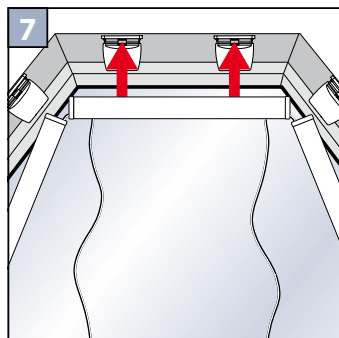

Uchycení na křídlo úhelníkem
Winkelmontage
Face fixing
Montaż frontalny (nawierzchniowy)

Монтаж на проем
Montage en angle
Montaggio ad angolo