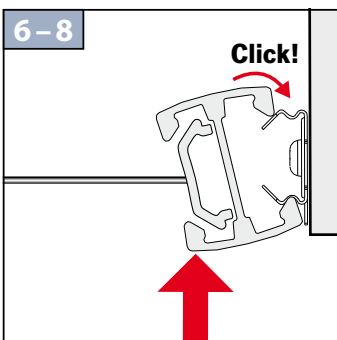

Horní upevnění  
Falzmontage  
Top fixing  
Montaż w świetle szyby

Монтаж в проем  
Montaggio superiore  
Montage supérieur

2,2 mm Ø 2,0 mm Ø 1,5 mm Ø

Uchycení na křídlo úhelníkem  
 Winkelmontage  
 Face fixing  
 Montaż frontalny (nawierzchniowy)