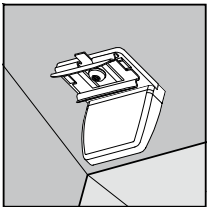

Horní upevnění  
Falzmontage  
Top fixing  
Montaż w świetle szyby

Монтаж в проем  
Montaggio superiore  
Montage supérieur

2,2 mm Ø 2,0 mm Ø 1,5 mm Ø

Uchycení na křídlo úhelníkem  
 Winkelmontage  
 Face fixing  
 Montaż frontalny (nawierzchniowy)