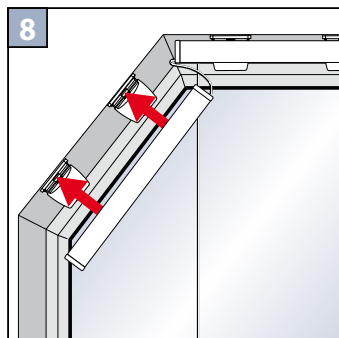

Uchycení na křídlo úhelníkem
Winkelmontage
Face fixing
Montaż frontalny (nawierzchniowy)

Монтаж на проем
Montage en angle
Montaggio ad angolo