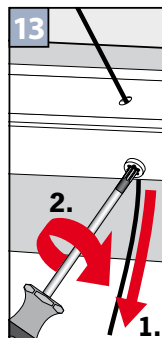

Uchycení na křídlo úhelníkem
Winkelmontage
Face fixing
Montaż frontalny (nawierzchniowy)

Монтаж на проем
Montage en angle
Montaggio ad angolo