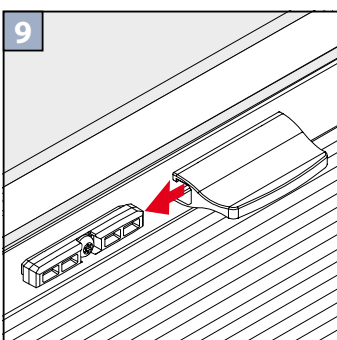

Horní upevnění  
Falzmontage  
Top fixing  
Montaż w świetle szyby

Монтаж в проем  
Montaggio superiore  
Montage supérieur

2,2 mm Ø 2,0 mm Ø 1,5 mm Ø

Uchycení na křídlo úhelníkem  
 Winkelmontage  
 Face fixing  
 Montaż frontalny (nawierzchniowy)