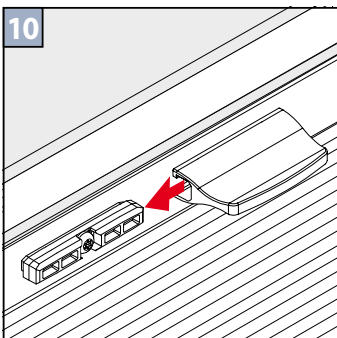

Uchycení na křídlo úhelníkem
Winkelmontage
Face fixing
Montaż frontalny (nawierzchniowy)

Монтаж на проем
Montage en angle
Montaggio ad angolo