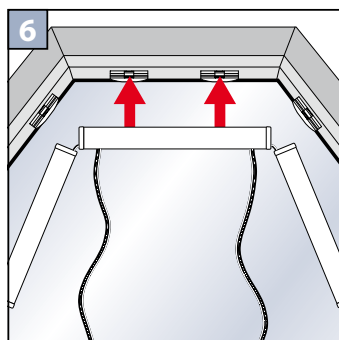

Horní upevnění  
Falzmontage  
Top fixing  
Montaż w świetle szyby

Монтаж в проем  
Montaggio superiore  
Montage supérieur

2,2 mm Ø 2,0 mm Ø 1,5 mm Ø

Uchycení na křídlo úhelníkem  
 Winkelmontage  
 Face fixing  
 Montaż frontalny (nawierzchniowy)