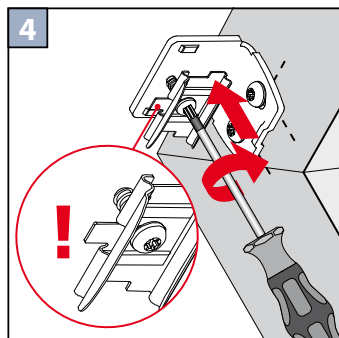

Horní upevnění  
Falzmontage  
Top fixing  
Montaż w świetle szyby

Монтаж в проем  
Montaggio superiore  
Montage supérieur

2,2 mm Ø 2,0 mm Ø 1,5 mm Ø

Uchycení na křídlo úhelníkem  
 Winkelmontage  
 Face fixing  
 Montaż frontalny (nawierzchniowy)

Монтаж на проем  
 Montage en angle  
 Montaggio ad angolo

**Demontáž • Demontage • Disassembly • Demontaż • Демонтаж • Smontaggio • Démontage**

Horní upevnění  
Falzmontage  
Top fixing  
Montaż w świetle szyby