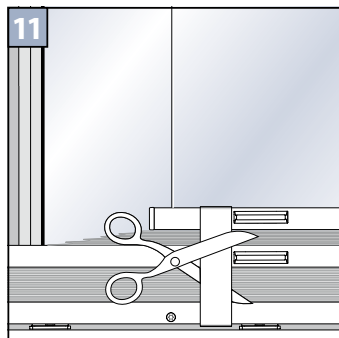

Horní upevnění  
Falzmontage  
Top fixing  
Montaż w świetle szyby

Монтаж в проем  
Montaggio superiore  
Montage supérieur

2,2 mm Ø 2,0 mm Ø 1,5 mm Ø

Uchycení na křídlo úhelníkem  
 Winkelmontage  
 Face fixing  
 Montaż frontalny (nawierzchniowy)

Монтаж на проем  
 Montage en angle  
 Montaggio ad angolo

**Demontáž • Demontage • Disassembly • Demontaż • Демонтаж • Smontaggio • Démontage**

Horní upevnění  
Falzmontage  
Top fixing  
Montaż w świetle szyby