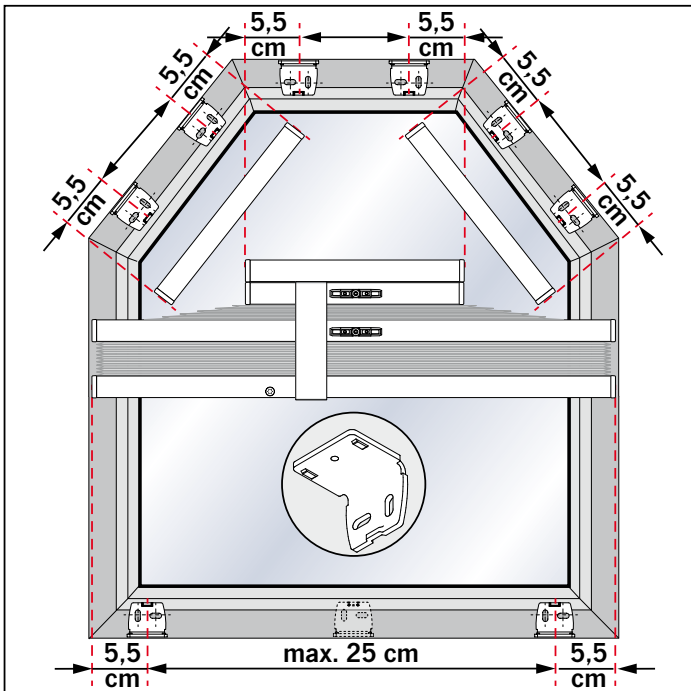

Uchycení na křídlo úhelníkem
Winkelmontage
Face fixing
Montaż frontalny (nawierzchniowy)

Монтаж на проем
Montage en angle
Montaggio ad angolo