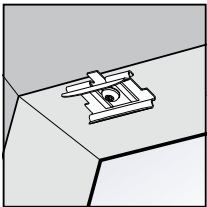

Horní upevnění  
Falzmontage  
Top fixing  
Montaż w świetle szyby

Монтаж в проем  
Montaggio superiore  
Montage supérieur

2,2 mm Ø 2,0 mm Ø 1,5 mm Ø

Uchycení na křídlo úhelníkem  
 Winkelmontage  
 Face fixing  
 Montaż frontalny (nawierzchniowy)