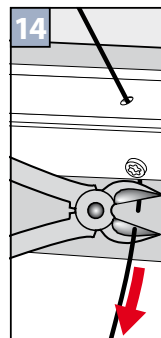

Uchycení na křídlo úhelníkem
Winkelmontage
Face fixing
Montaż frontalny (nawierzchniowy)

Монтаж на проем
Montage en angle
Montaggio ad angolo