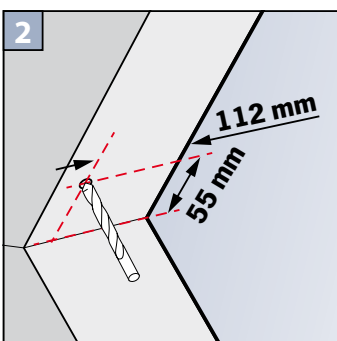

Horní upevnění  
Falzmontage  
Top fixing  
Montaż w świetle szyby

Монтаж в проем  
Montaggio superiore  
Montage supérieur

2,2 mm Ø 2,0 mm Ø 1,5 mm Ø

Uchycení na křídlo úhelníkem  
 Winkelmontage  
 Face fixing  
 Montaż frontalny (nawierzchniowy)